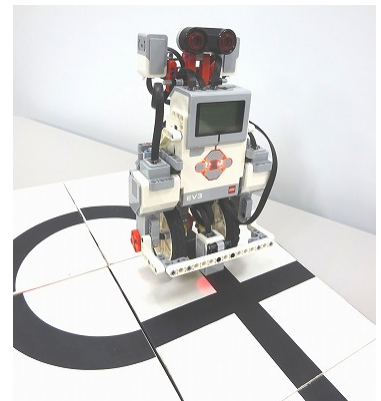

当日は、子ども達に楽しんでいただける 3 種類の体験コーナーを準備し、また大人の皆さま向けには研究成果のパネル展示を行いますので、当日の取材につきまして、よろしく願いいたします。

記

1 日時及び会場

平成 29 年 8 月 16 日（水）10：00～16：00

イオンモール盛岡南 1F センターコート（盛岡市本宮 7-1-1）

2 内容等

○イベント名称

わくわくどきどき「岩手県立大学わんぱく広場ーおもしろ I T 体験ー」

○体験コーナーの内容

- ・ミッション「自動走行ロボットをゴールさせろ！」
タイルを組み合わせてコースを作り、スタート地点からゴールまでロボット（ラインをトレースして自動走行するロボット）を走らせるゲーム
- ・チャレンジ「自転車 1,000m タイムトライアル！」
岩手国体の自転車競技選手の強化に使われた自転車競技トレーニングシステム」を使ったタイムレースにチャレンジ
- ・体験「戦国時代にタイムスリップ！」
VR（バーチャルリアリティ）により再現された「九戸城（二戸市）」を、ゴーグル型ディスプレイを装着して体験