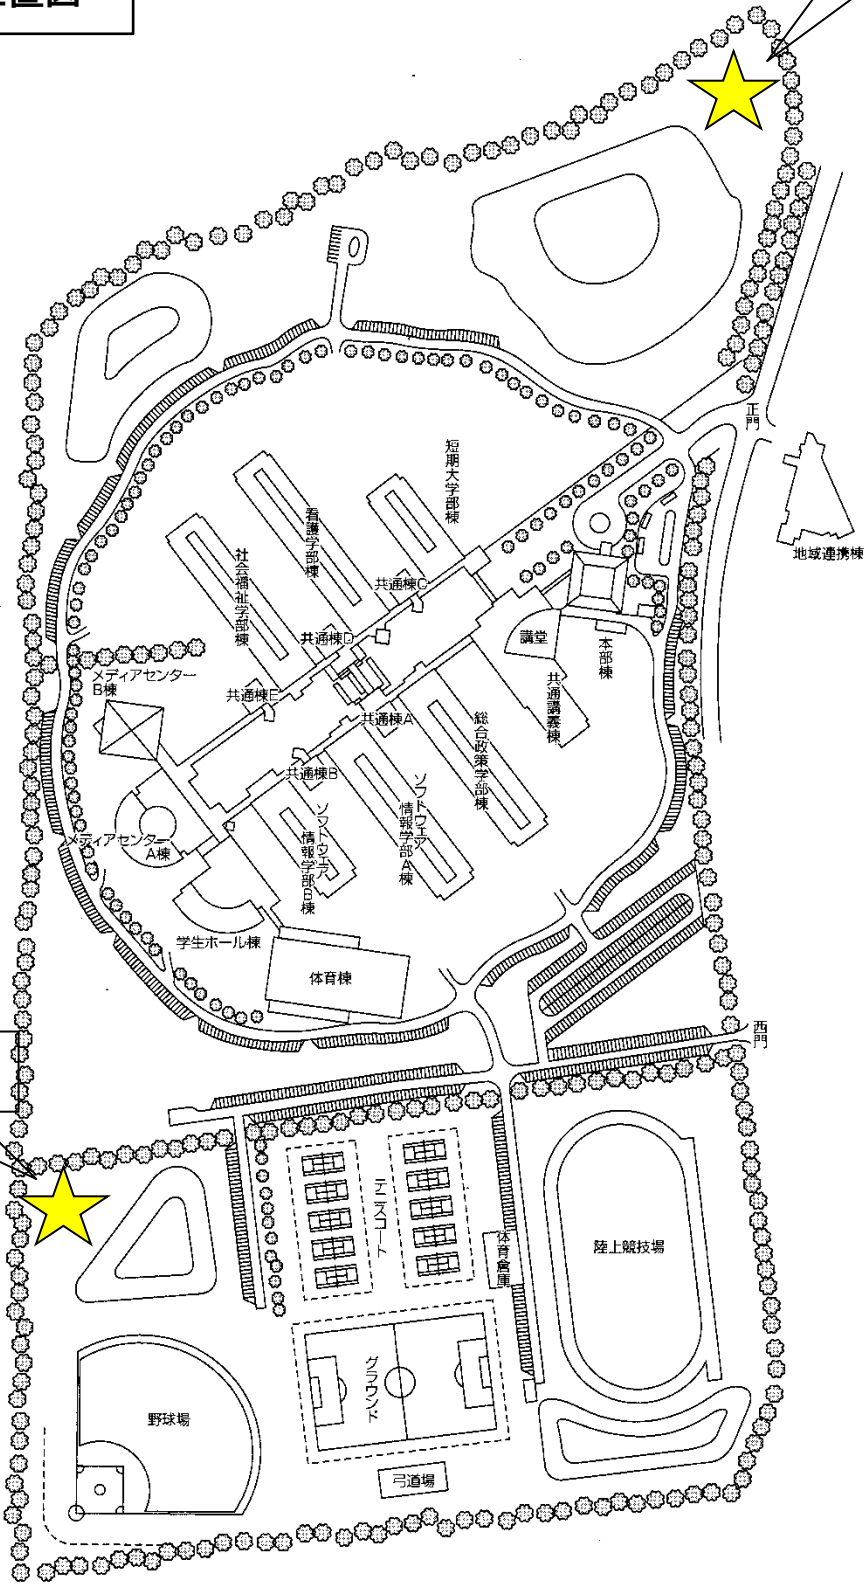

会場位置図

植樹会場

どんぐり拾い会場

住所：滝沢市字巣子 152-52
電話：019-694-2002