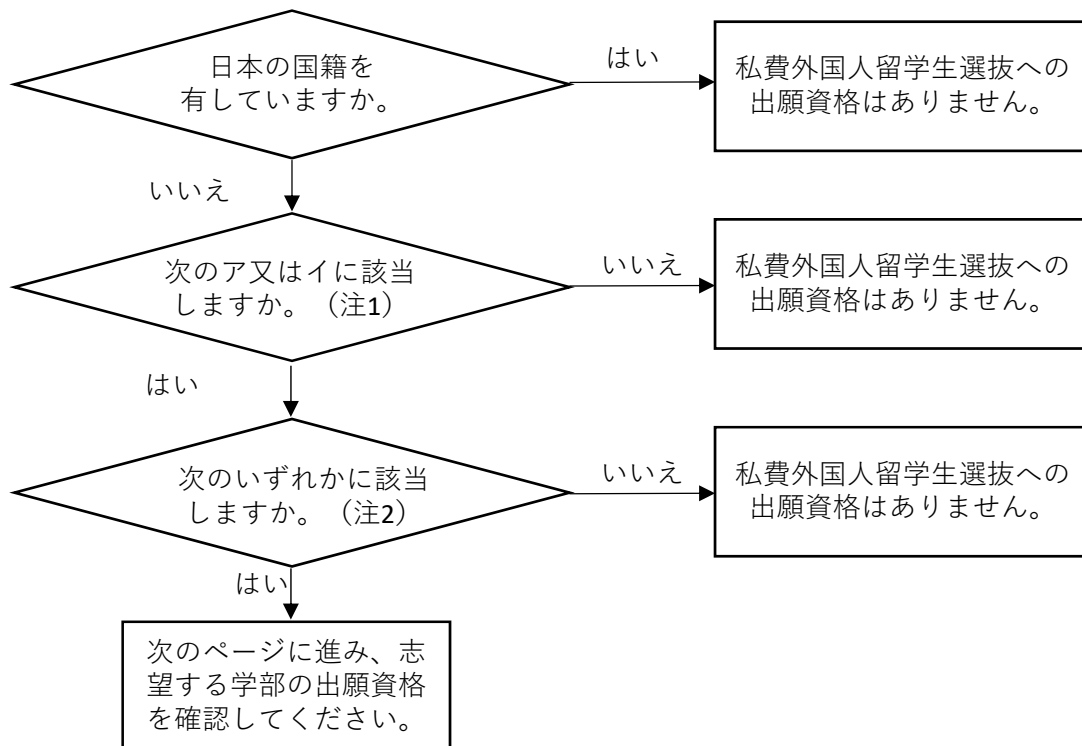

私費外国人留学生選抜における出願資格について

私費外国人留学生選抜に志願しようとする場合は、以下のフローチャートに従って出願資格の有無を確認してください。

全学部共通

(注1)

ア 外国において、学校教育における12年の課程を修了（卒業）した者及び令和6年3月31日までに修了（卒業）見込みの者、又はこれに準ずる者で文部科学大臣の指定した者

イ 次のいずれか一つを外国において取得した者

- ・スイス民法典に基づく財団法人である国際バカロレア事務局が授与する国際バカロレア資格
- ・ドイツ連邦共和国の各州において大学入学資格として認められているアビトゥア資格
- ・フランス共和国において大学入学資格として認められているバカロレア資格
- ・グレート・ブリテン及び北部アイルランド連合王国において大学入学資格として認められているジェネラル・サーティフィケート・オブ・エデュケーション・アドバンスト・レベル資格（GCE A資格）

(注2)

- ・出入国管理及び難民認定法において、大学入学に支障のない在留資格を有している。
- ・出入国管理及び難民認定法において、大学入学に支障のない在留資格を本学入学により有することとなる。（日本永住者を除く。）

看護学部及び**社会福祉学部**に志願する方は、このフローチャートに従って出願資格を確認してください。

(注1)

- ・ 2023年度日本留学試験を受験した。
- ・ 2023年度日本留学試験を受験する予定である。
(受験科目は(注2)参照のこと。)