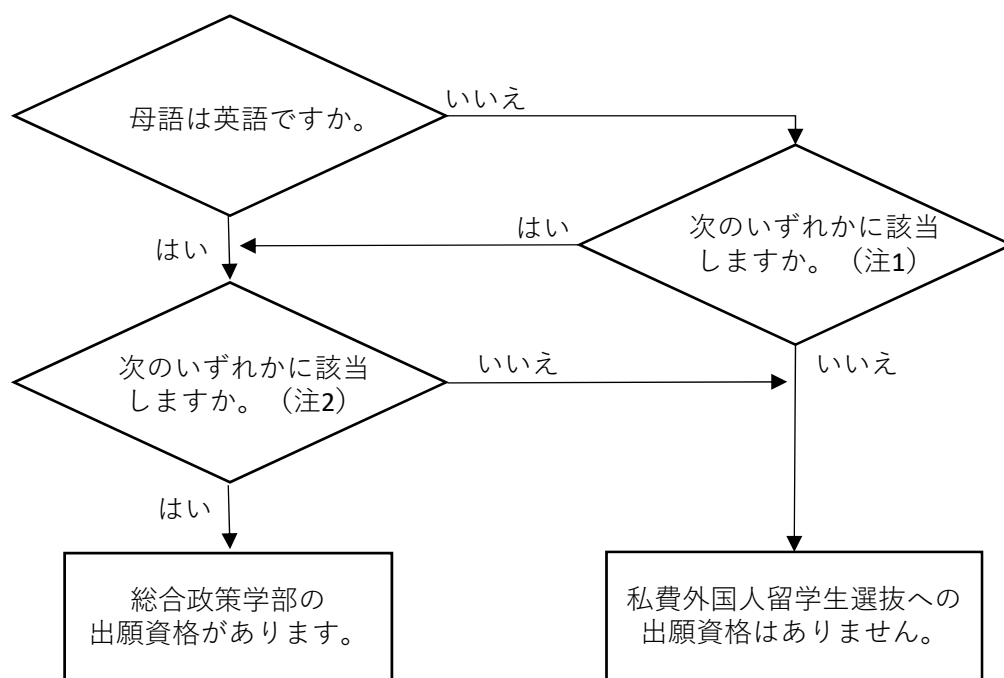

総合政策学部に志願する方は、このフローチャートに従って出願資格を確認してください。

(注1)

- ・ 2021年11月6日以降にTOEFL®を受験した。(スコアシートが必要です。)
- ・ 2021年11月6日以降にTOEIC®を受験した。(公式認定証若しくはスコアレポートが必要です。)

(注2)

- ・ 2023年度日本留学試験を受験した。
- ・ 2023年度日本留学試験を受験する予定である。(受験科目は(注3)参照のこと。)

(注3) 日本留学試験の受験を要する科目は下記のとおりです。

学 部	学 科	出題言語	受 験 科 目
総合政策学部	総合政策学科	日本語	・ 日本語 ・ 数学 (コース1) ・ 総合科目

(注4)

日本留学試験については、下記にお問い合わせください。
独立行政法人 日本学生支援機構留学生事業部留学試験課
電 話：03-6407-7457
U R L：https://www.jasso.go.jp

(注5)

TOEFL®については、下記にお問い合わせください。
ETS Japan 合同会社
U R L：https://www.etsjapan.jp/

(注6)

TOEIC®については、下記にお問い合わせください。
(一財) 国際ビジネスコミュニケーション協会IIBC試験運営センター
電 話：03-5521-6033 (土・日・祝日を除く10:00~17:00)
U R L：https://www.iibc-global.org/toeic.html