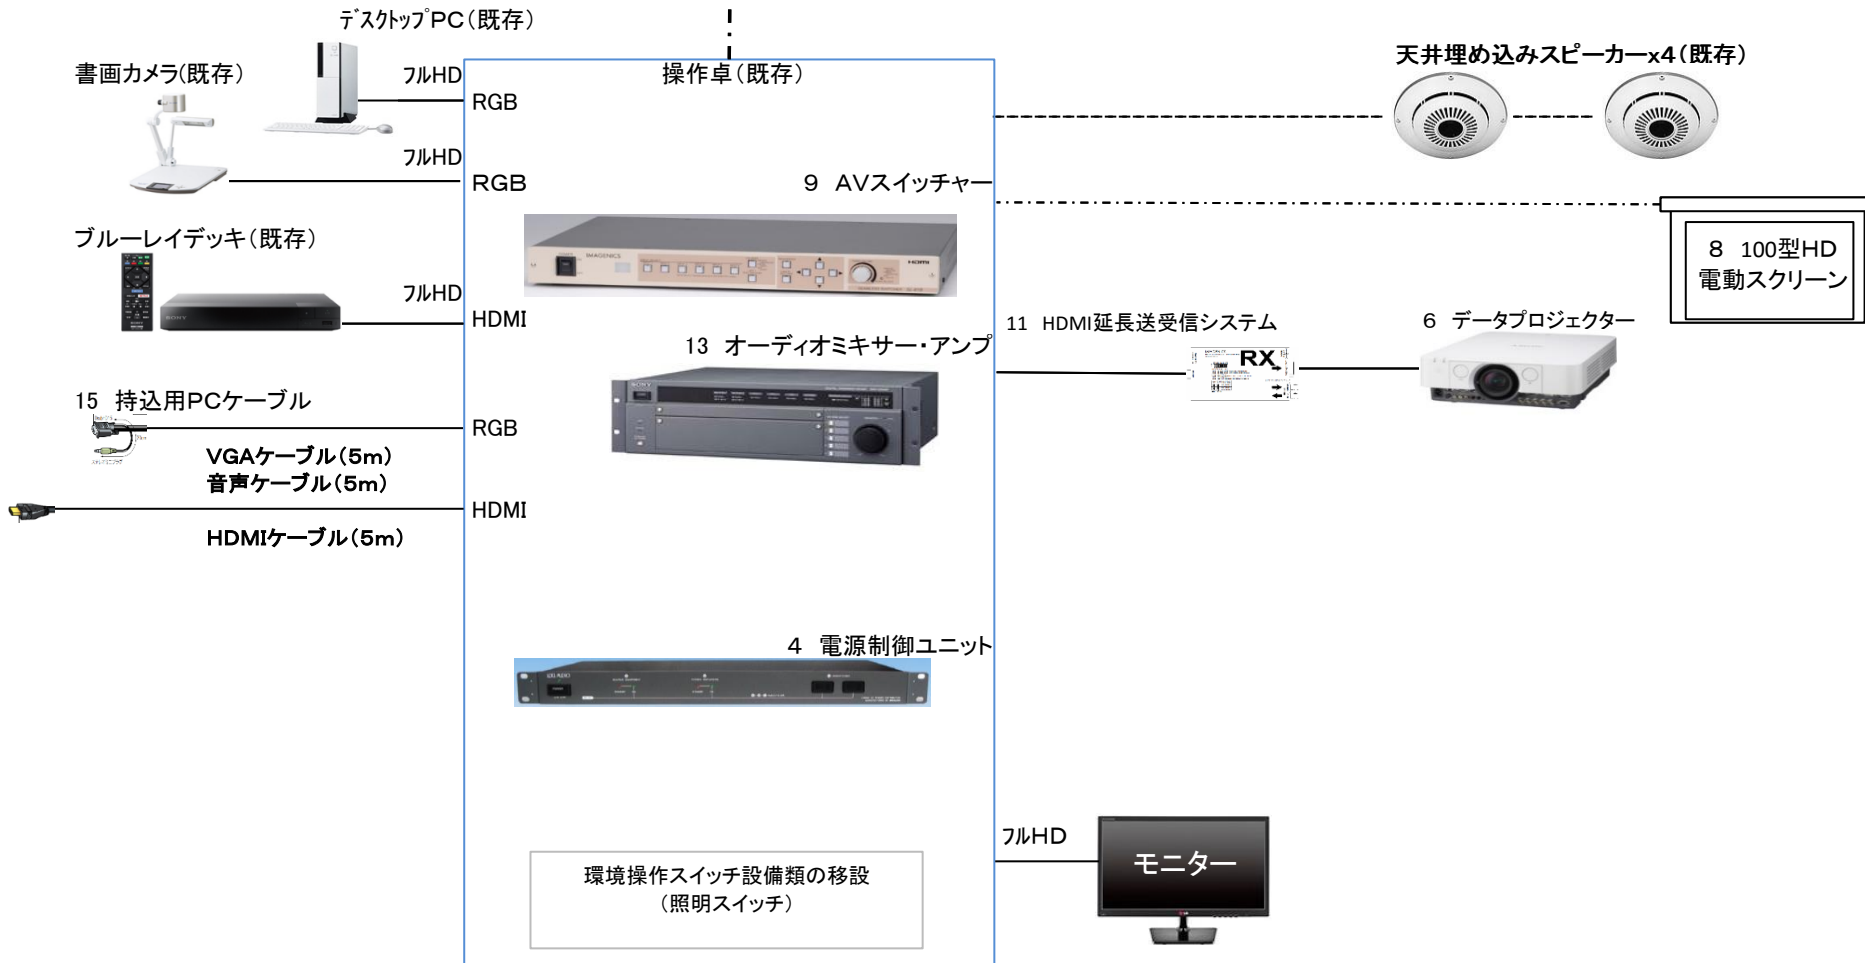

HDMIケーブル(5m)

12 分配器

→ 学習室4へ

遠隔授業音声出力

→ 学習室4へ

16 HD-SDIカメラ

→ 学習室4へ

マイク類

14 有線マイク
マイクケーブル10m付

卓上スタンド(既存)

ワイヤレスマイク(既存)

4 電源制御ユニット
※ 学習室1:2台 パソコン演習室:1台

環境操作スイッチ設備類の移設
(照明スイッチ)

学習室1の

モニター

岩手県立大学 アイーナキャンパス 学習室2・3・5 視聴覚設備 参考系統図

2 操作パネルシステム

岩手県立大学 アイーナキャンパス 学習室4 視聴覚設備 参考系統図

2 操作パネルシステム

岩手県立大学 地域連携棟 プレゼンテーション室 視聴覚設備 参考系統図

3 操作パネルシステム

書画カメラ(既存)

フルHD

RGB