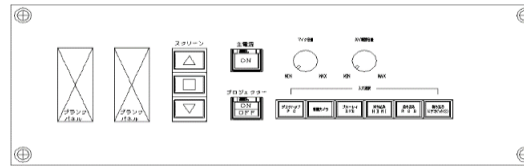

14 有線マイク
マイクケーブル10m付

卓上スタンド(既存)

ワイヤレスマイク(既存)

4 電源制御ユニット
※ 学習室1:2台 パソコン演習室:1台

環境操作スイッチ設備類の移設
(照明スイッチ)

学習室1の

モニター

岩手県立大学 アイーナキャンパス 学習室2・3・5 視聴覚設備 参考系統図

2 操作パネルシステム

岩手県立大学 アイーナキャンパス 学習室4 視聴覚設備 参考系統図

2 操作パネルシステム

岩手県立大学 地域連携棟 プレゼンテーション室 視聴覚設備 参考系統図

3 操作パネルシステム

書画カメラ(既存)

フルHD

RGB