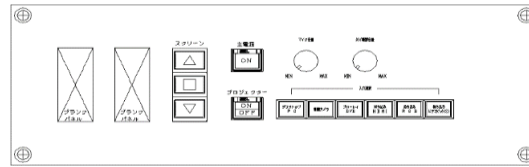

岩手県立大学 アイーナキャンパス 学習室2・3・5 視聴覚設備 参考系統図

2 操作パネルシステム