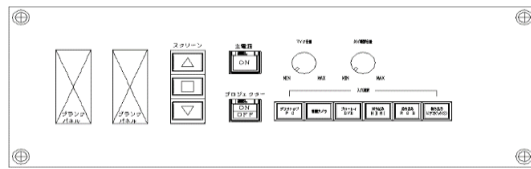

視聴覚設備（教室配置図）

アイーナキャンパス（アイーナ7階）

滝沢キャンパス 地域連携棟

岩手県立大学 アイーナキャンパス 学習室1・パソコン演習室 視聴覚設備 参考系統図

1 操作パネルシステム

書画カメラ(既存)

デスクトップPC(既存)

操作卓(既存)