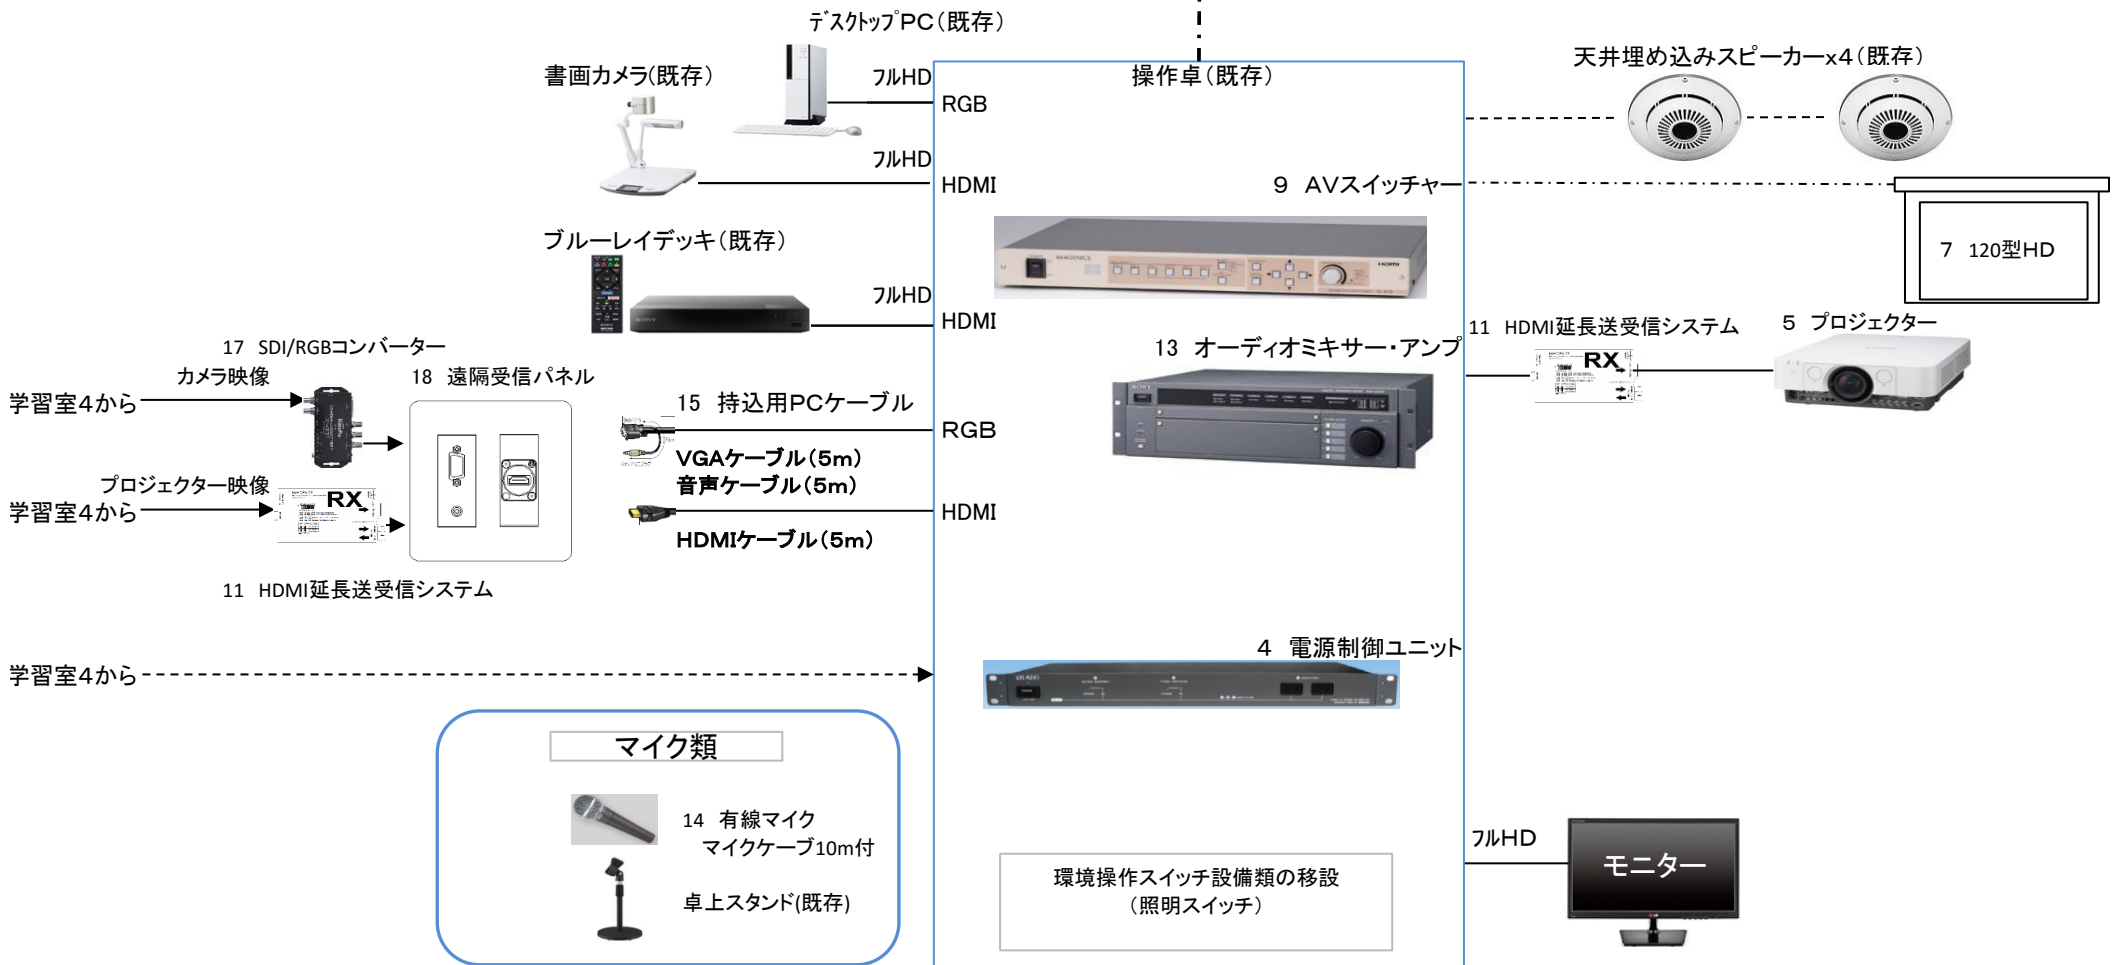

HDMIケーブル(5m)

12 分配器

→ 学習室4へ

遠隔授業音声出力

→ 学習室4へ

16 HD-SDIカメラ

→ 学習室4へ

マイク類

14 有線マイク
マイクケーブル10m付

卓上スタンド(既存)

ワイヤレスマイク(既存)

4 電源制御ユニット
※ 学習室1:2台 パソコン演習室:1台

環境操作スイッチ設備類の移設
(照明スイッチ)

学習室1の

モニター

岩手県立大学 アイーナキャンパス 学習室2・3・5 視聴覚設備 参考系統図

2 操作パネルシステム

岩手県立大学 アイーナキャンパス 学習室4 視聴覚設備 参考系統図

2 操作パネルシステム

岩手県立大学 地域連携棟 プレゼンテーション室 視聴覚設備 参考系統図

3 操作パネルシステム

書画カメラ(既存)

フルHD

RGB