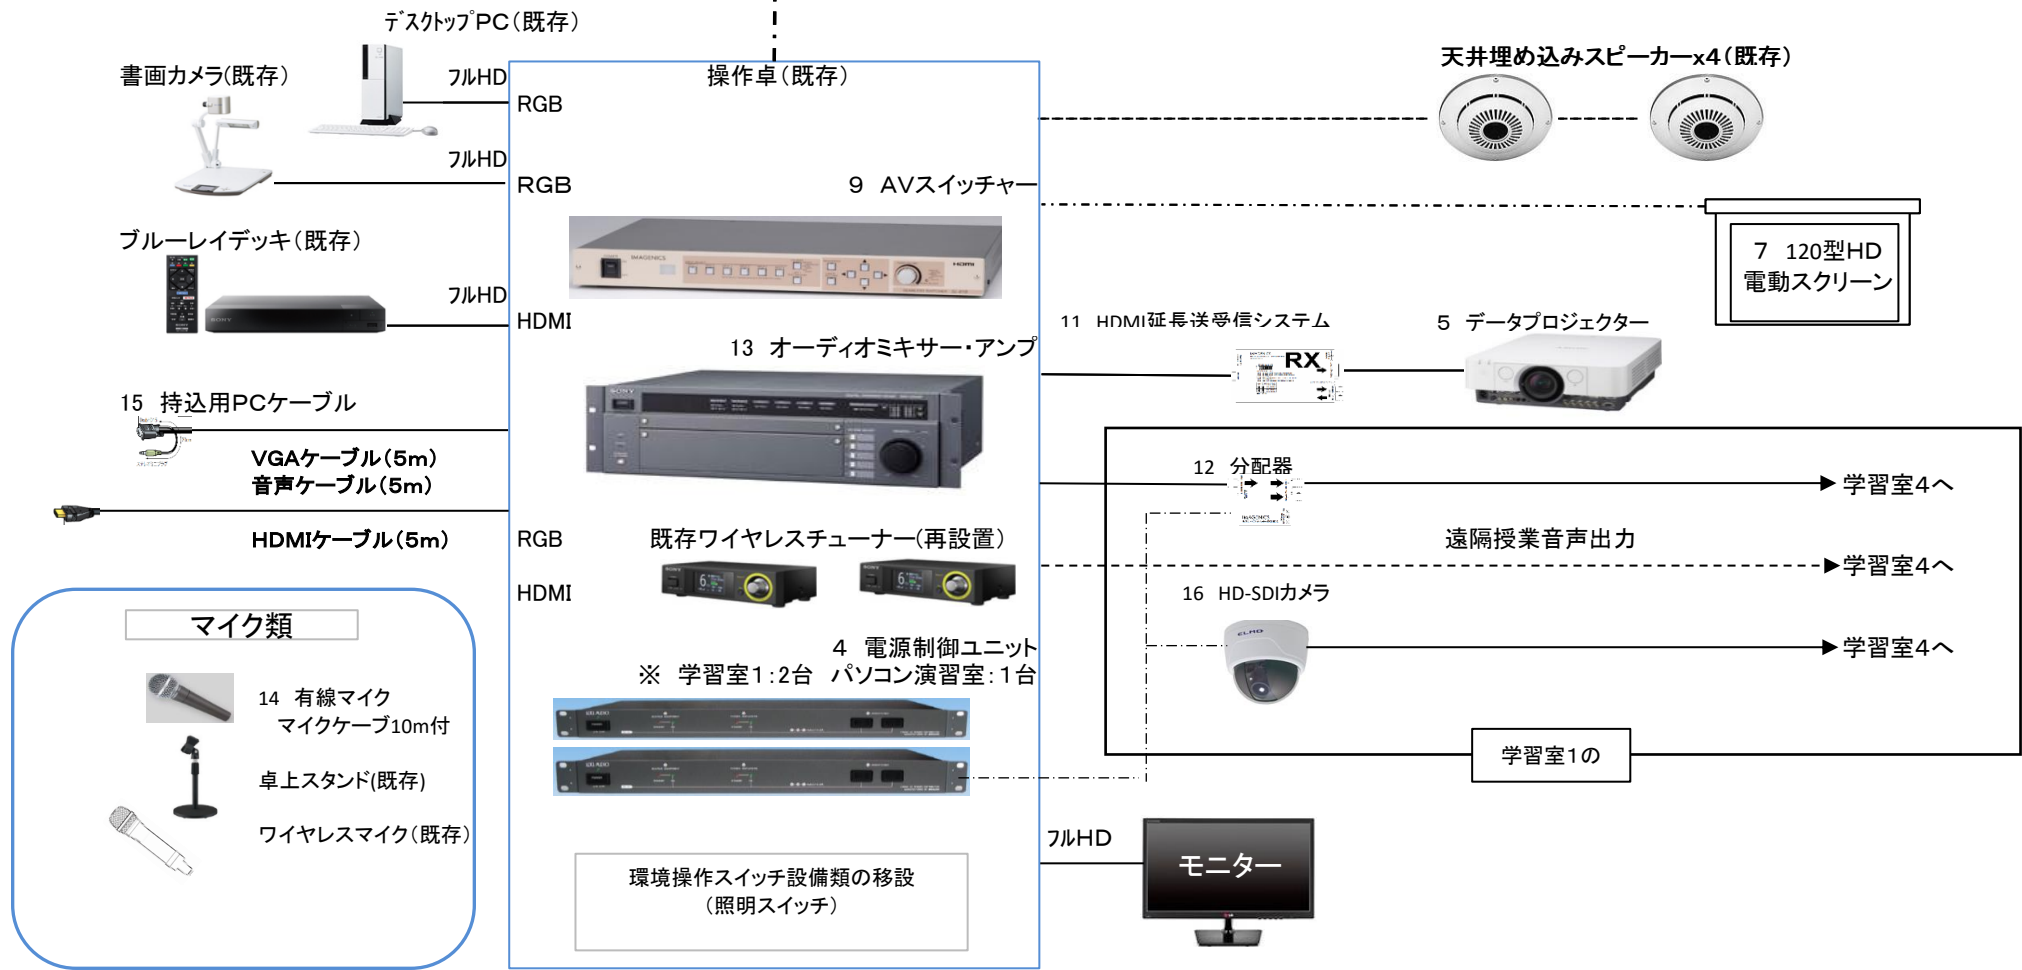

岩手県立大学視聴覚設備 仕様書

No	品名	仕様		数量	単位
10	AVスイッチャー 参考品番： SL-41C(イメージクス)	映像入力出力	別紙系統図を参照し必要な入力4系統・出力2系統を備えていること	1	台
		〃	上記入力には持ち込み用のアナログRGBI系統/HDMIデジタルI系統を含むこと		
		〃	フルHDデジタルビデオ信号を100m程度の距離まで劣化せず送受信できる機能があること		
		入力解像度	ビデオ(480i)入力からハイビジョン(1080p)入力まで幅広く対応していること		
		〃	ビデオ、1024×768、1366×768、1920×1080、1080p(デジタルはHDCP信号)に対応すること		
		出力解像度	上記入力解像度に自動追従(1920×1080にアップスケール固定も選択可能)		
		外部制御	別途操作パネルシステムより操作可能な制御端子を備えていること		
		消費電力	40W程度(運転時)		
		その他	誤操作防止のため、前面パネルをロックできること		
11	HDMI長距離伝送システム 参考品番： DCE-H1RX(イメージクス)	機能	AVスイッチャーと接続することによりDVI(HDMI)機器と接続が可能であること	8	台
		〃	延長距離が100m程度(5CFB同軸ケーブルの場合)であること		
12	HDMI長距離伝送システム分配器 参考品番： DCE-ID12(イメージクス)	機能	AVスイッチャー同軸2分配器	1	台
		〃	延長距離が100m程度(5CFB同軸ケーブルの場合)であること		
13	オーディオミキサーアンプ 参考品番： SRP-X500P(ソニー)	入力	マイク4系統オーディオ2系統を備え同時に使用できること	6	台
		スピーカー出力	70Vライン60W+Lo50W(8オーム)×2を備え同時に使用可能であること		
		その他	入力系統をマイク系とAV系に分け操作パネルから系統ごとに音量調整が可能であること		
		〃	操作パネル及びプロジェクターと接続することにより操作パネルからプロジェクターの電源を制御できること		
14	有線マイク	マイクの形状	スイッチ付のハンド型ダイナミックマイクホンであること	4	台
		その他	ケーブル10m付		
15	持込PC用接続ケーブル	アナログRGB用 5m		7	セット
		PC音声用ステレオミニプラグケーブル 5m			
		HDMIケーブル 5m			
16	HD-SDIカメラ 参考品番： HDS-3000VP(エルモ)	映像出力方式	SDI出力 1080i及び1080pに対応すること	1	台
		レンズ	ズーム…光学4倍、焦点距離…f=2.8~12mm、F値…F1.4、水平画角36度(ワイド側)		
		電源	DC-12V(ACアダプター) 3W程度		

岩手県立大学視聴覚設備 仕様書

No	品 名	仕 様		数量	単位
17	SDI/RGBコンバーター	入力	SDI	1	台
	参考品番：	出力	RGBアナログ		
	VPC-DX1(メディアエッジ)	電源	DC-12V (ACアダプター)		
18	遠隔受信パネル	HDMI×1 RGB (Dsub) × 1		1	式

備考：

- ・システム構築に当たり、必要な材料、経費等はすべて落札者の負担で行うこと。
- ・機器の梱包材等の容器はすべて落札者において処分すること。
- ・簡単なシステム説明書を作成し、書類20部程度とそのPDFデータを納入すること。
- ・納入後、教職員用に説明会を2回実施すること。
- ・取り外した機器は、学内の別途指定する場所まで移動させること。

視聴覚設備（教室配置図）

アイーナキャンパス（アイーナ7階）

滝沢キャンパス 地域連携棟

岩手県立大学 アイーナキャンパス 学習室1・パソコン演習室 視聴覚設備 参考系統図

1 操作パネルシステム

書画カメラ(既存)

デスクトップPC(既存)

操作卓(既存)

天井埋め込みスピーカーx4(既存)

7 120型HD
電動スクリーン

9 AVスイッチャー

13 オーディオミキサー・アンプ

11 HDMI延長送受信システム

5 データプロジェクター

15 持込用PCケーブル

VGAケーブル(5m)
音声ケーブル(5m)