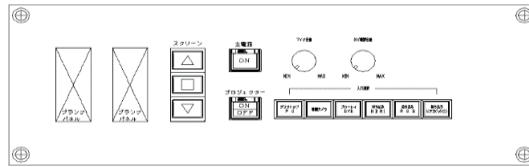

2 操作パネルシステム

岩手県立大学 アイーナキャンパス 学習室4 視聴覚設備 参考系統図

2 操作パネルシステム

岩手県立大学 地域連携棟 プレゼンテーション室 視聴覚設備 参考系統図

3 操作パネルシステム

書画カメラ(既存)

フルHD

RGB