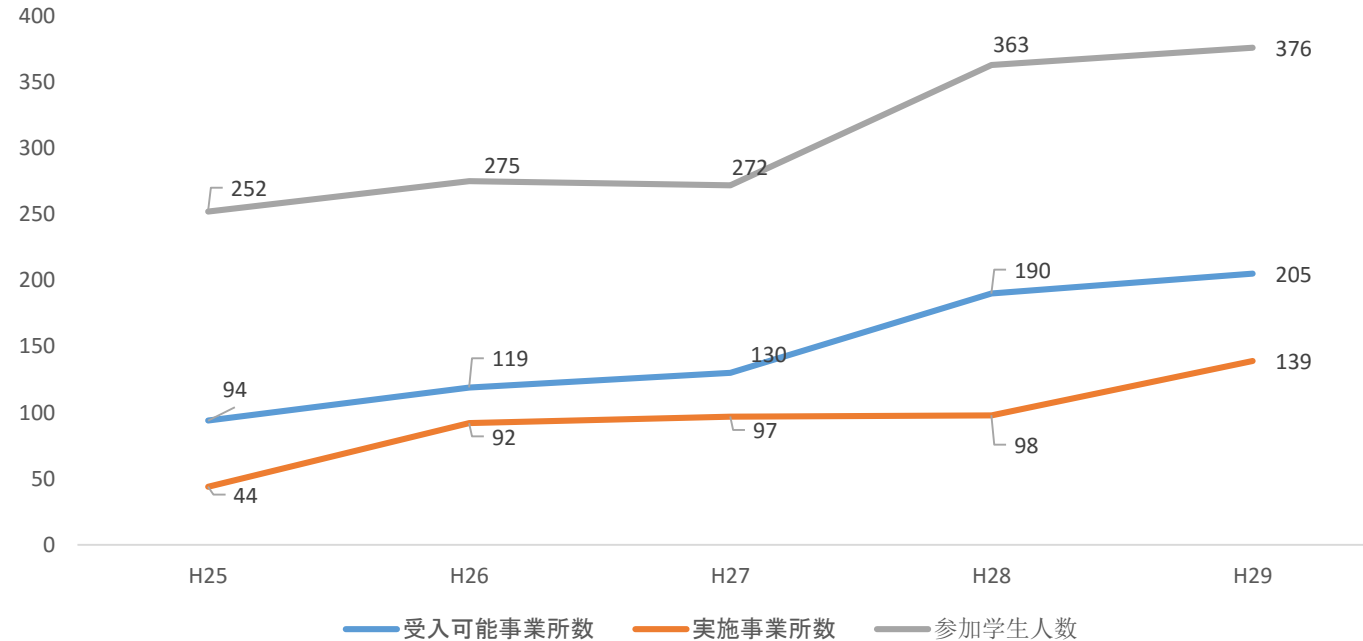

インターンシップin東北 夏季インターンシップ

県内における参加事業所数および参加学生人数の推移（平成25年度～平成29年度）

	受入可能事業所数					実施事業所数					参加学生数				
	H25	H26	H27	H28	H29	H25	H26	H27	H28	H29	H25	H26	H27	H28	H29
岩手県立大学（盛岡短期大学部含）											92	110	121	189	128
岩手県立大学（宮古短期大学）											32	17	29	22	38
盛岡大学	94	119	130	190	205	44	92	97	98	139(予)	29	63	55	33	54
岩手大学											99	85	63	117	152
その他連携大学											0	0	4	2	4
合計	94	119	130	190	205	44	92	97	98	139	252	275	272	363	376