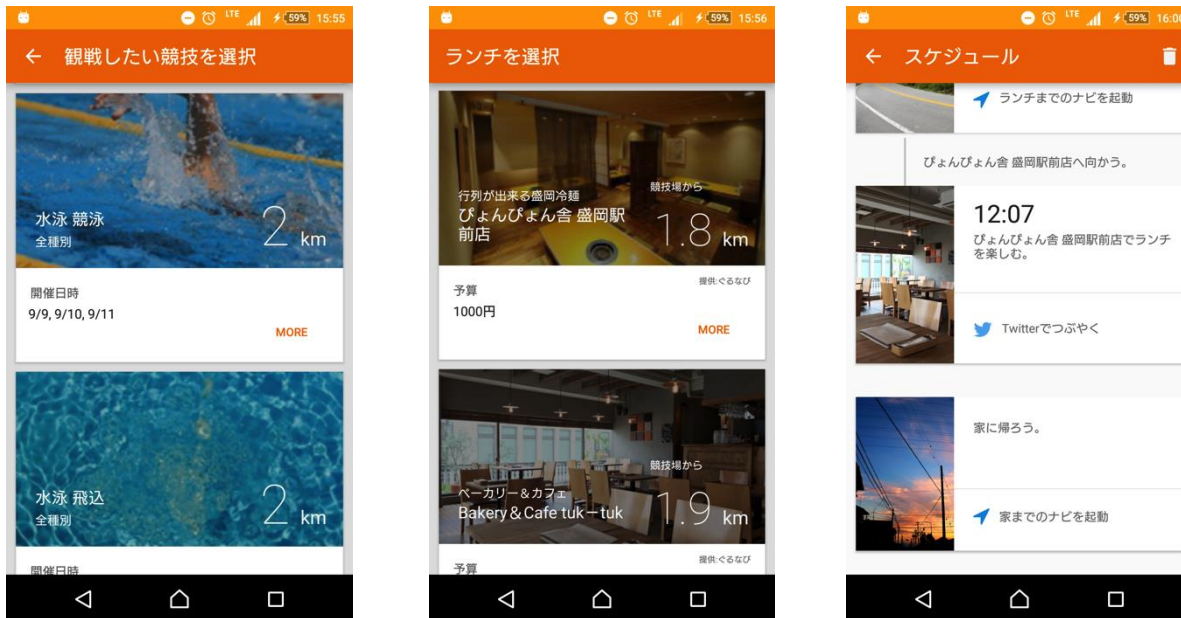

## 希望郷いわて国体・大会観戦支援アプリ概要

### 3. 機能

- いわて国体・いわて大会の競技を分かりやすく探せる
  - いつ・どこで・どんな競技が行われるのかワンタップでお届けします。位置関係もすぐに Google マップ上で確認することができます。
- 観戦当日の行動プランをあっという間に作成できる
  - 出発地点から競技場までかかる移動時間<sup>\*1</sup>を逆算して何時に出発すれば間に合うかをお知らせ、その他にもワンタップでナビアプリを起動する機能など盛りだくさん
    - \*1 移動時間とは、車（自家用車・タクシー等）での移動時間のことを指します
- 競技観戦の合間のブレイクタイムも一緒に考える
  - お昼にお弁当を食べるのも良いですが、競技場の近くのおいしいランチをたのしみませんか？ぐるなびと連携したランチ検索機能により、充実したランチ情報を提供し、自動的にスケジュールに組み込みます。

図：現時点アプリのスクリーンショット