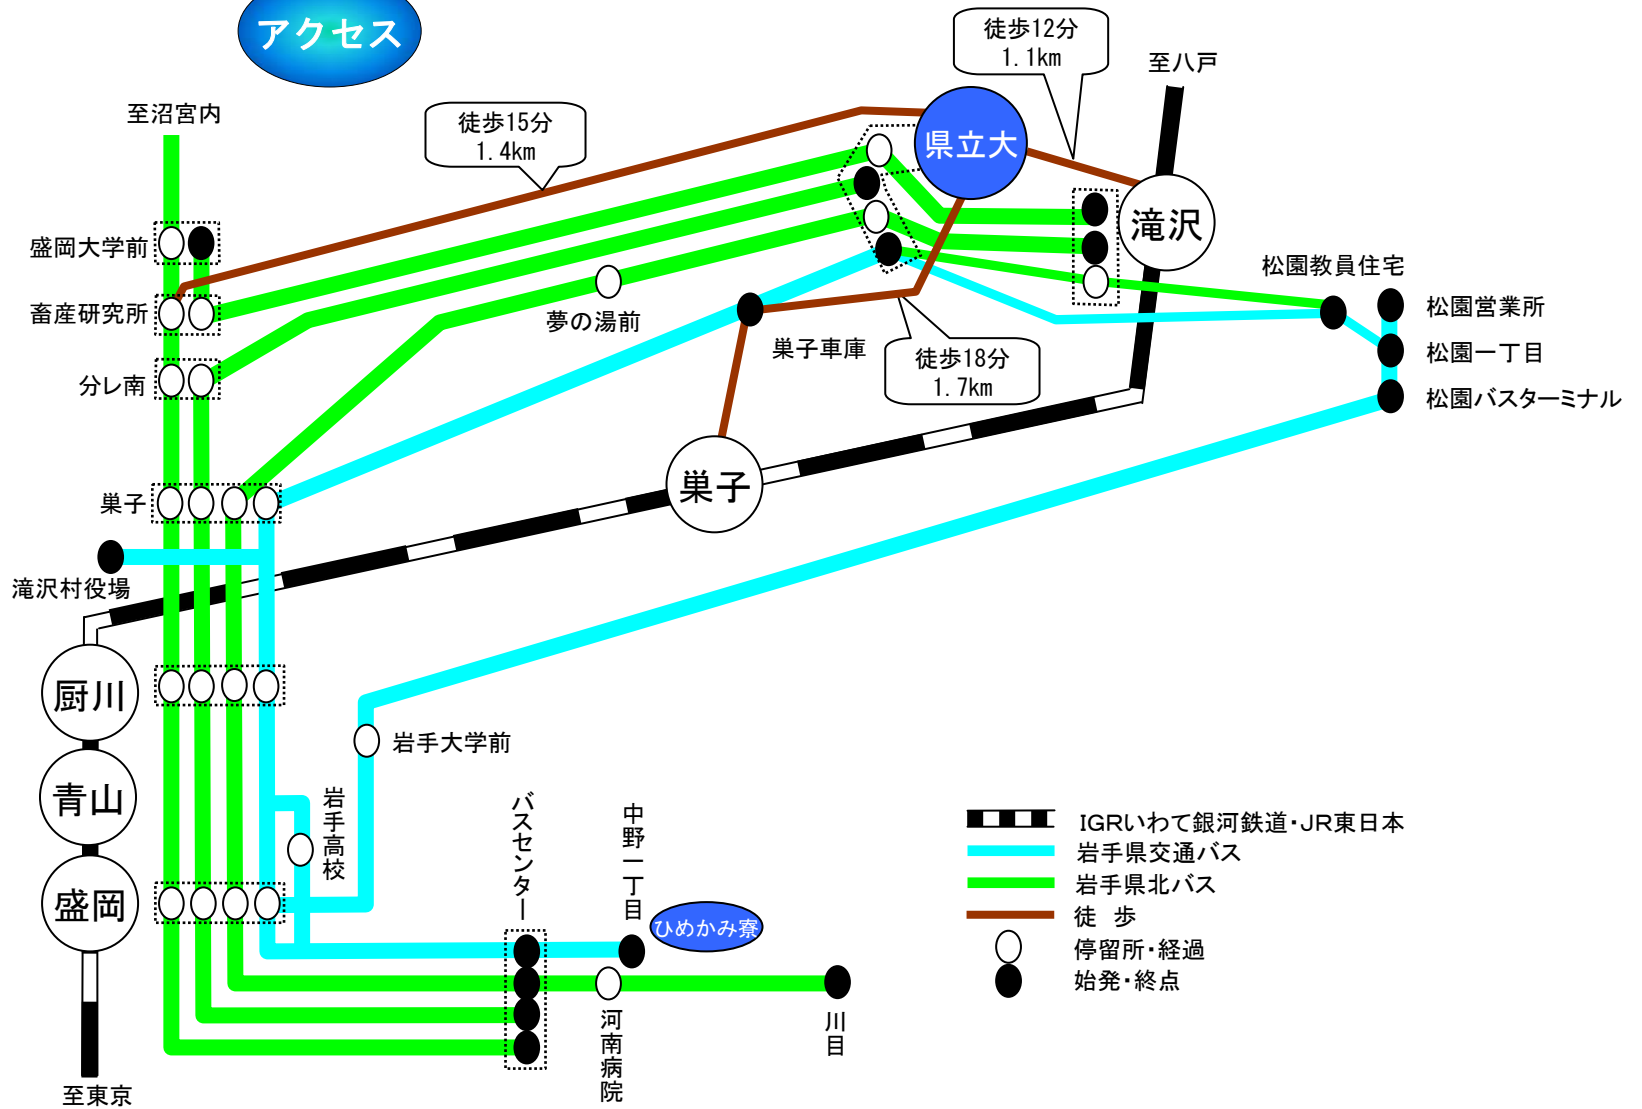

キャンパス周辺Map

アクセス

-  IGRいわて銀河鉄道・JR東日本
-  岩手県交通バス
-  岩手県北バス
-  徒歩
-  停留所・経過
-  始発・終点