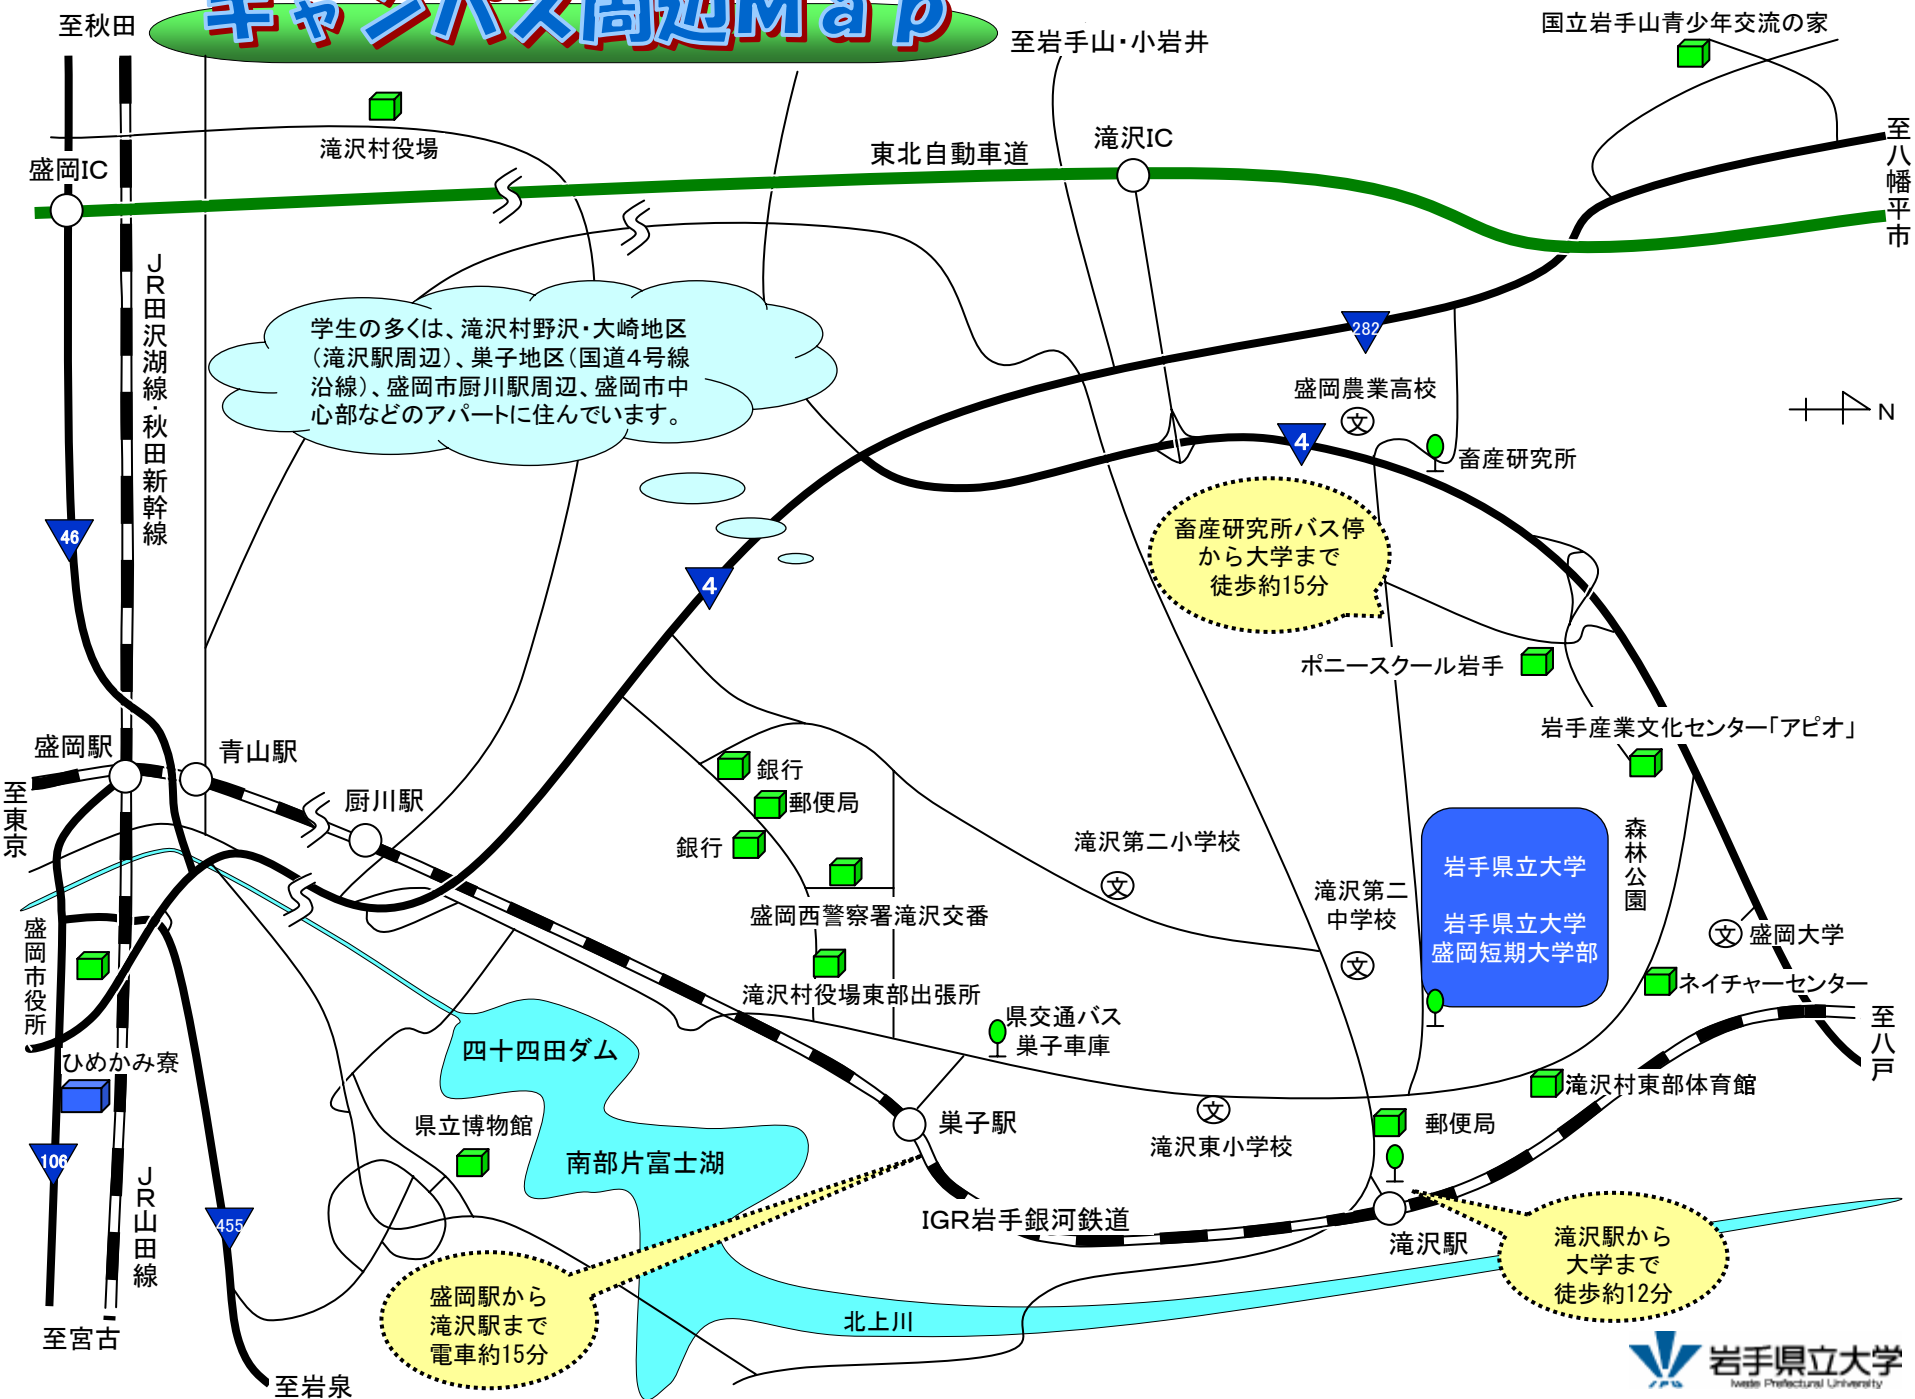

キャンパス周辺Map

アクセス

-  IGRいわて銀河鉄道・JR東日本
-  岩手県交通バス
-  岩手県北バス
-  徒歩
-  停留所・経過
-  始発・終点