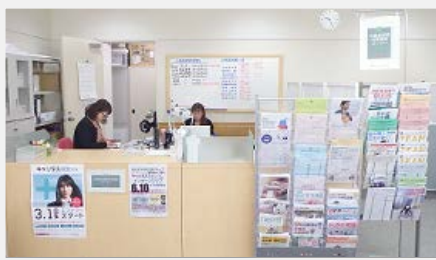

グループで議論しながらの学習に。
友だち同士のおしゃべりに。

コピー機

勉強の
ひと休み
に

勉強の合い間にひと息つきたい時に。
飲食可能です。
※カップラーメン等の汁物はご遠慮ください

公務員志望者
の相談窓口

公務員試験講座に関する
相談支援を受けることができます。

公務員試験対策
相談コーナー

室内の壁に、学内ネットワーク用のLANコンセントを整備しています。
備え付けのハブやLANケーブルも自由にご利用ください。(学内者限定)

パソコン(2台)

プリンタ

イベント
に

小規模な**イベント**ごとに。
※一週間前までに図書館カウンターにお申し出ください

PC利用
に

個人のID、パスワードでログインできます。
インターネットの利用や、**レポート作成**
等にご利用ください。(学内者限定)

「風のMont」名称の由来

ライブラリー・アテンダントからのアイデアをもとに、学生になじみ深い本学の学生歌「風のMont」から名前をいただきました。「Mont」は、「門を同じくする仲間」という意味合いの言葉です。学生たちが気軽に集い、交流しあえる場となるよう思いをこめて命名しました。