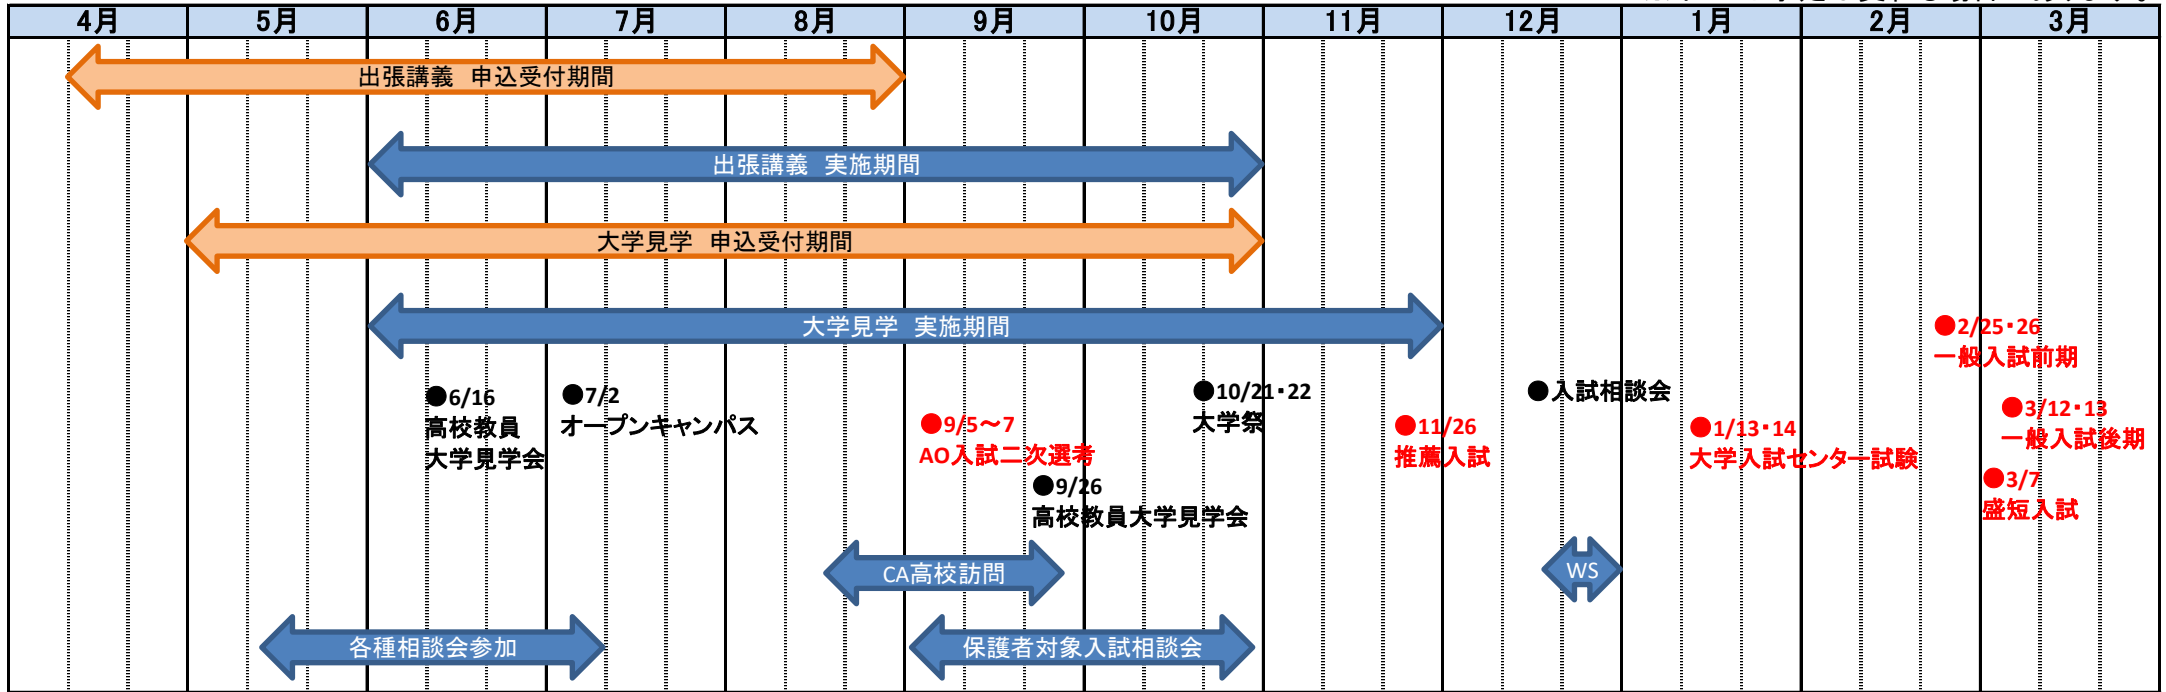

平成29年度 岩手県立大学入試日程&高大連携イベントスケジュール

※イベント予定は変わる場合があります。

2017.4.10