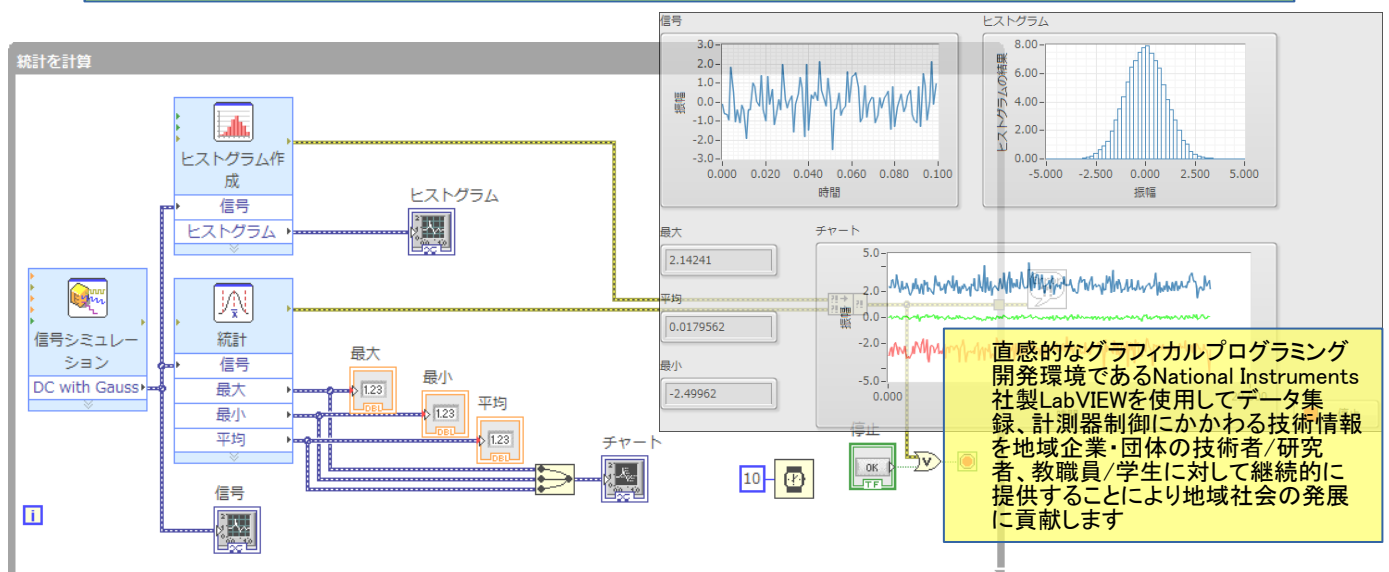

[LabVIEWで学ぶ技術講習会]

第1回：講習会名

市販のWebカメラを活用して 現場で活かせる画像処理を学ぶ

対話式画像処理ソフトウェア(NI Vision Assistant)を使用して
実習を行います。画像処理やプログラミングが初めての人にも
分かりやすく講習します

- ◆日時: 5月22日(金曜日) 10:00 ~ 16:00
- ◆場所: 岩手県立大学 地域連携棟
- ◆定員: 10名 (申し込み期限: 5月19日)

受講料:無料

必要事項①~⑥をご記入いただき、E-mailにてお申込み下さい。

- ①講習会名「市販のWebカメラを活用して現場で活かせる画像処理を学ぶ」
 - ②会社名・学校名 ③所属・役職 ④氏名 ⑤メールアドレス ⑥電話番号
- 申込アドレス: i-mos_kousyu@ml.iwate-pu.ac.jp

| | |
|-----------|-----------------------------------|
| 今後の開催予定 | [LabVIEWで学ぶ技術講習会]で開催予定の講習会名 |
| 第2回：6-7月頃 | LabVIEWとLEGO MINDSTORMで学ぶ初めての制御工学 |
| 第3回：10月頃 | ネットワークを用いた遠隔地モニタリングおよび制御を学ぶ |
| 第4回：1月頃 | ArduinoとLabVIEWを通して組み込み開発を学ぶ |