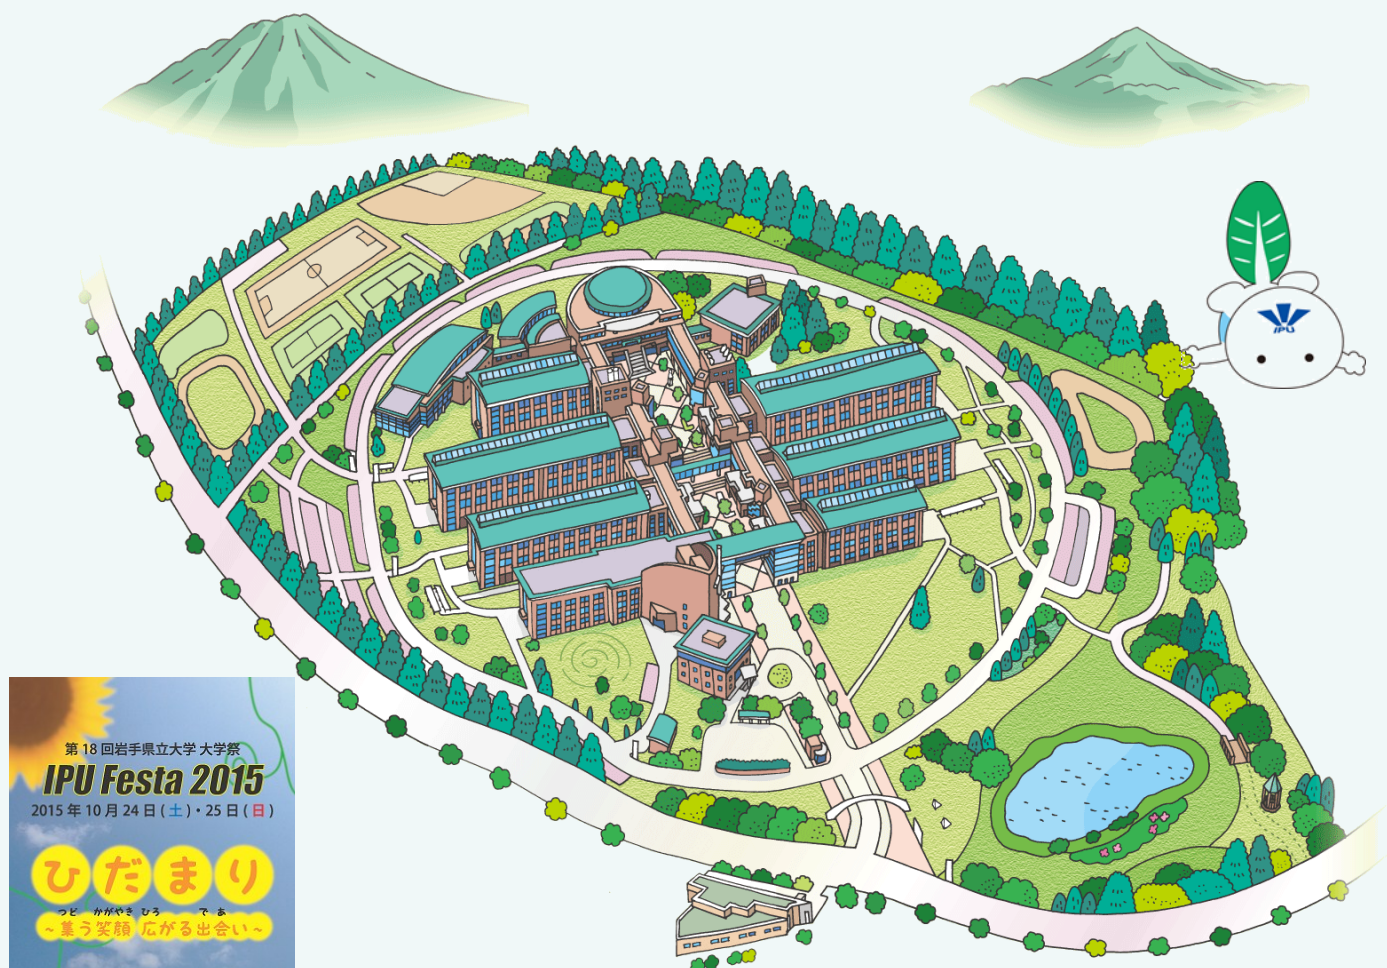

岩手県立大学 滝沢キャンパス 秋のオープンキャンパス

OPEN CAMPUS in IPU Festa 2015

10/24 (土) . 25 (日) 10:00~

今年も大学祭とオープンキャンパスを同時開催!
大学祭を楽しみながら、岩手県立大学への理解を深めよう!

IPU Festa 2015ポスター

〒020-0693
岩手県滝沢市菓子152-52
電話 019-694-2005(直通)
FAX 019-694-2001
<http://www.iwate-pu.ac.jp/>

岩手県立大学

Iwate Prefectural University

[看護学部] [社会福祉学部] [ソフトウェア情報学部] [総合政策学部]
[盛岡短期大学部]

オープンキャンパスイベント

当日キャンパス内では「大学祭」イベントを多数開催
ステージイベント・模擬店など学生による催しも是非お楽しみに！！

イベント名	会場	実施日時	
		24日(土)	25日(日)
共通 学部合同入試相談会 オープンキャンパスイベント“おでんせIPU” { 学長トークイベント 大学紹介(概要説明、大学生活紹介) 国際交流パネル展報告会2015 大学自慢 i-MOS大公開(施設公開、電子工作体験、ドローン操縦等)他 CAにおまかせっ！(なんでも相談、キャンパスツアー) ※CA：キャンパスアテンダント	共通講義棟207 // 201 地或重棟 学生ホール棟	10:00~15:00 10:00~15:00 10:00~16:00 10:00~15:00	10:00~15:00 10:00~15:00 10:00~15:00 10:00~15:00
看護学部 看護について知ろう	看護学部棟	10:30~14:00	10:30~14:00
社会福祉学部 学部紹介パネル展示・学生によるよろず相談	共通講義棟201	10:00~14:00	10:00~14:00
ソフトウェア情報学部 オープンキャンパス	{ 研究紹介&体験コーナー Welcome to Softy world! 入試相談&学生生活相談	ソフトウェア情報学部IA棟 共通講義棟207	10:30~14:00 10:00~15:00 10:30~14:00 10:00~15:00
総合政策学部 学部紹介・ゼミ有志ポスターセッション 大学院進学相談会 研究室紹介 在学生によるよろず相談	総合政策学部棟	10:00~17:00 13:00~15:00 10:00~17:00 10:00~17:00	10:00~16:00 13:00~15:00 10:00~16:00 10:00~16:00
盛岡短期大学部 学部紹介(ポスター展示)	盛岡短期大学部棟	10:00~17:00	10:00~15:00

※イベントの内容、開催場所・時間等は変更となる場合があります。
詳細については、ホームページ・当日のパンフレットでご確認ください。

県大神社で合格祈願！

◆アクセス◆

- 鉄道利用 盛岡駅から滝沢駅約15分
滝沢駅から徒歩15分
- バス利用 盛岡駅東口2番乗場から
「県立大学行」バス約30分
「県立大学」下車

※ご来場の際は、公共交通機関をご利用下さい。団体バス使用の場合、駐車場所は「産業文化センター 駐車場」となります。団体バス使用の場合は、本学までご連絡ください。