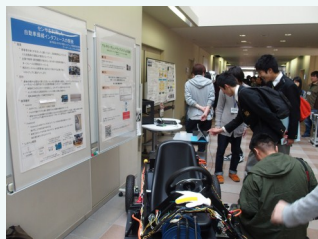

県大神社で合格祈願！