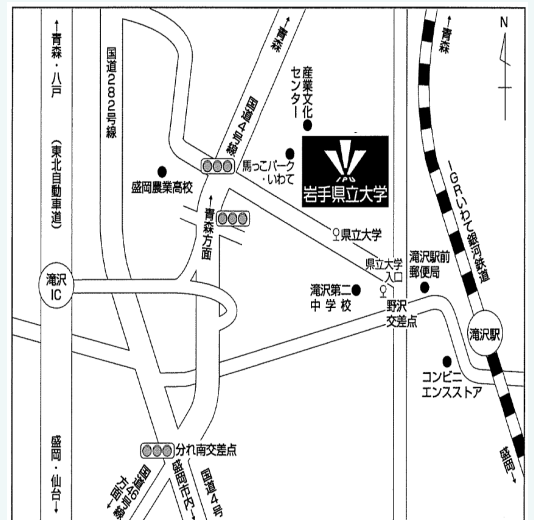

岩手県立大学 滝沢キャンパス 秋のオープンキャンパス

OPEN CAMPUS in IPU Festa 2015

10/24 (土) . 25 (日) 10:00~

今年も大学祭とオープンキャンパスを同時開催!
大学祭を楽しみながら、岩手県立大学への理解を深めよう!

IPU Festa 2015ポスター

〒020-0693
岩手県滝沢市菓子152-52
電話 019-694-2005(直通)
FAX 019-694-2001
<http://www.iwate-pu.ac.jp/>

岩手県立大学

Iwate Prefectural University

[看護学部] [社会福祉学部] [ソフトウェア情報学部] [総合政策学部]
[盛岡短期大学部]

オープンキャンパスイベント

当日キャンパス内では「大学祭」イベントを多数開催
ステージイベント・模擬店など学生による催しも是非お楽しみに！！

イベント名	会場	実施日時	
		24日(土)	25日(日)
共通 学部合同入試相談会 オープンキャンパスイベント“おでんせIPU” { 学長トークイベント 大学紹介(概要説明、大学生活紹介) 国際交流パネル展報告会2015 大学自慢 i-MOS大公開(施設公開、電子工作体験、ドローン操縦等)他 CAにおまかせっ！(なんでも相談、キャンパスツアー) ※CA：キャンパスアテンダント	共通講義棟207 // 201 地或重棟 学生ホール棟	10:00~15:00 10:00~15:00 10:00~16:00 10:00~15:00	10:00~15:00 10:00~15:00 10:00~15:00 10:00~15:00
看護学部 看護について知ろう	看護学部棟	10:30~14:00	10:30~14:00
社会福祉学部 学部紹介パネル展示・学生によるよろず相談	共通講義棟201	10:00~14:00	10:00~14:00
ソフトウェア情報学部 オープンキャンパス	{ 研究紹介&体験コーナー Welcome to Softy world! 入試相談&学生生活相談	ソフトウェア情報学部IA棟 共通講義棟207	10:30~14:00 10:00~15:00 10:30~14:00 10:00~15:00
総合政策学部 学部紹介・ゼミ有志ポスターセッション 大学院進学相談会 研究室紹介 在学生によるよろず相談	総合政策学部棟	10:00~17:00 13:00~15:00 10:00~17:00 10:00~17:00	10:00~16:00 13:00~15:00 10:00~16:00 10:00~16:00
盛岡短期大学部 学部紹介(ポスター展示)	盛岡短期大学部棟	10:00~17:00	10:00~15:00

※イベントの内容、開催場所・時間等は変更となる場合があります。
詳細については、ホームページ・当日のパンフレットでご確認ください。

県大神社で合格祈願！

◆アクセス◆

- 鉄道利用 盛岡駅から滝沢駅約15分
滝沢駅から徒歩15分
- バス利用 盛岡駅東口2番乗場から
「県立大学行」バス約30分
「県立大学」下車

※ご来場の際は、公共交通機関をご利用下さい。団体バス使用の場合、駐車場所は「産業文化センター 駐車場」となります。団体バス使用の場合は、本学までご連絡ください。